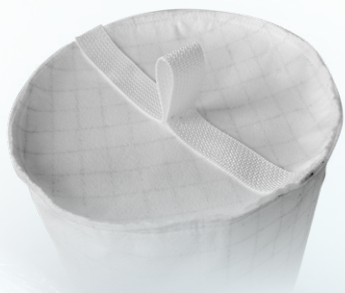

# Filterzakken en filterslangen

Viltkraag

Snpring  
(Intensiv, Ventilex)

Onafgewerkt, montage  
met slangklem (Buhler)

Met koord of  
sponsrubber,  
snpring of ring (Intesiv)

Filtermappen: viltkraag of sponsrubber

Met lus

Met versteviging

Plat dicht met oog

Filterzak met tussenring (Keller)

Ronde bodem

Phoenix® bodem

Pharma

Dubbele bodem

Plat dicht

Ronde bodem, evt met gat of lus

Plat dicht met oog,  
opening of lus

Plat dicht voor doorlaat ophangstang

Luhr verticaal

Luhr horizontaal