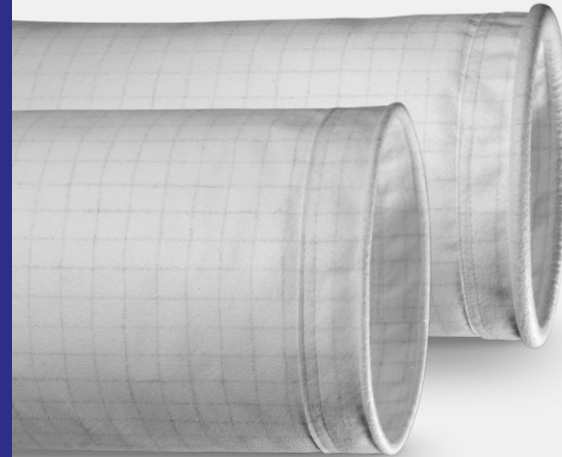

# Filterzakken en filterslangen

Viltkraag

Snpring  
(Intensiv, Ventilex)

Onafgewerkt, montage  
met slangklem (Buhler)

Met koord of  
sponsrubber,  
snpring of ring (Intesiv)

Filtermappen: viltkraag of sponsrubber

Met lus

Met versteviging

Plat dicht met oog

Filterzak met tussenring (Keller)

Ronde bodem

Phoenix® bodem

Pharma

Dubbele bodem

Plat dicht

Ronde bodem, evt met gat of lus

Plat dicht met oog,  
opening of lus

Plat dicht voor doorlaat ophangstang

Luhr verticaal

Luhr horizontaal